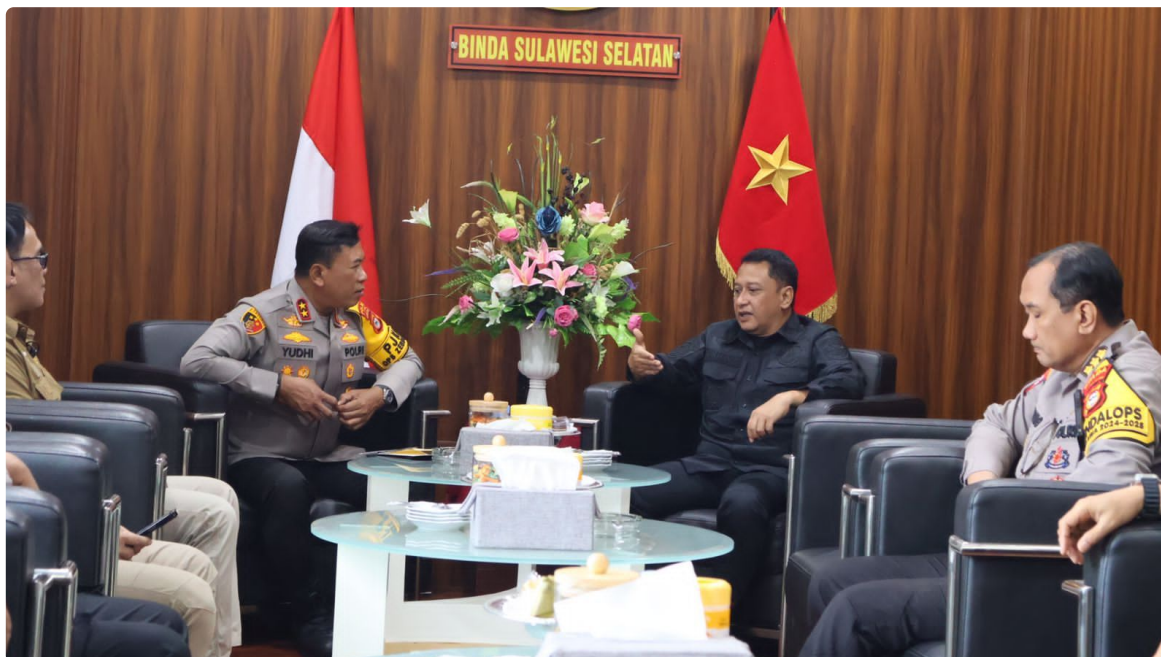

## Silaturahmi Kapolda Sulsel Bersama Kabinda Sulsel: Perkuat Sinergitas untuk Pilkada Aman dan Kondusif

Jamaluddin, M.M. - [MAROS.NEWSPAPER.CO.ID](http://MAROS.NEWSPAPER.CO.ID)

Oct 17, 2024 - 22:15

*Bhayangkara - Humas Polres Maros*

Makassar - Kapolda Sulawesi Selatan Irjen Pol. Yudhiawan S.H., S.I.K., M.H., M.Si., didampingi Pejabat Utama Polda Sulsel melaksanakan kunjungan

silaturahmi ke Kantor Kepala Badan Intelijen Daerah (Kabinda) Sulsel di Jalan Hertasing, Kota Makassar. Kamis (17/10/24). Acara ini berlangsung pada pukul 10.00 WITA dan bertujuan untuk memperkuat sinergitas antara kedua institusi dalam menjaga stabilitas keamanan dan ketertiban masyarakat (kamtibmas) di wilayah Sulawesi Selatan.

Kunjungan ini merupakan momen penting bagi Kapolda Sulsel dalam memperkenalkan diri sebagai pimpinan baru di lingkungan Polda Sulsel. Dalam pertemuan tersebut, Kapolda menyampaikan harapannya agar hubungan kerja sama antara Polda dan Kabinda terus terjalin dengan erat, terutama dalam menghadapi agenda besar Pilkada yang akan datang.

Kapolda Sulsel menekankan pentingnya menjaga situasi kamtibmas yang kondusif selama proses Pilkada. Sinergi antara Polda Sulsel dan Kabinda Sulsel diharapkan mampu memastikan bahwa pelaksanaan Pilkada di Sulawesi Selatan berlangsung aman, damai, dan tertib.